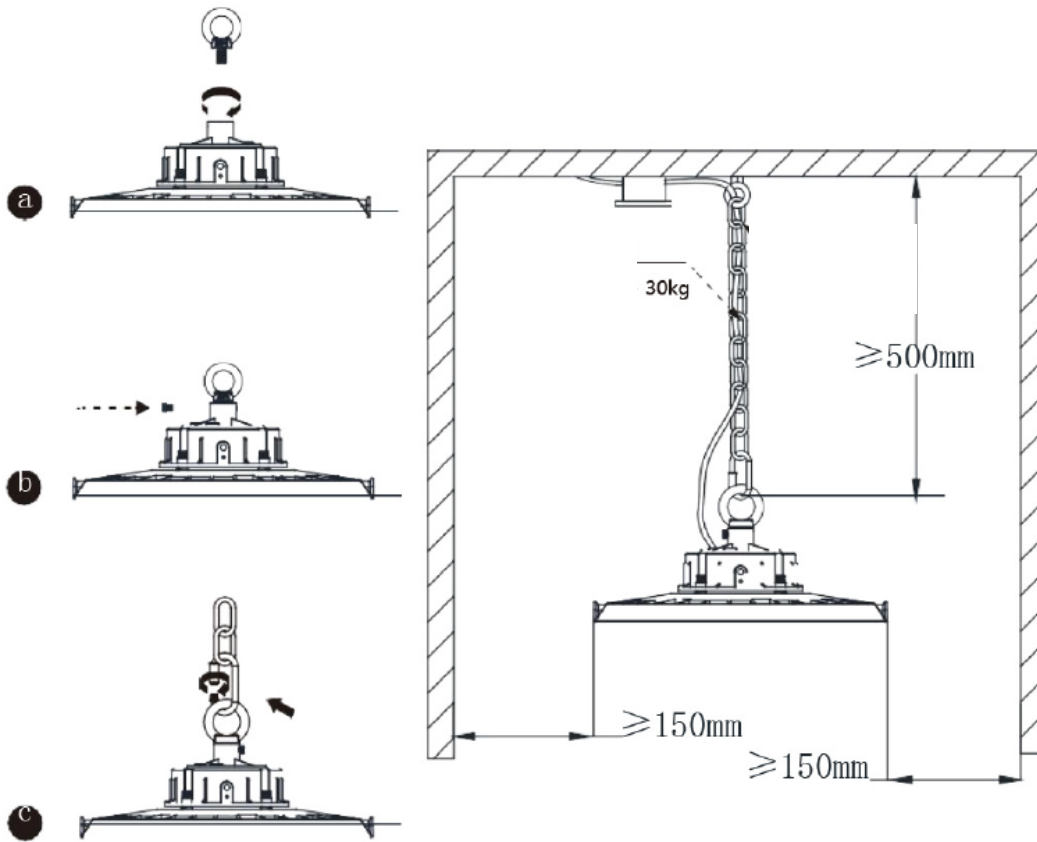

Takmontering